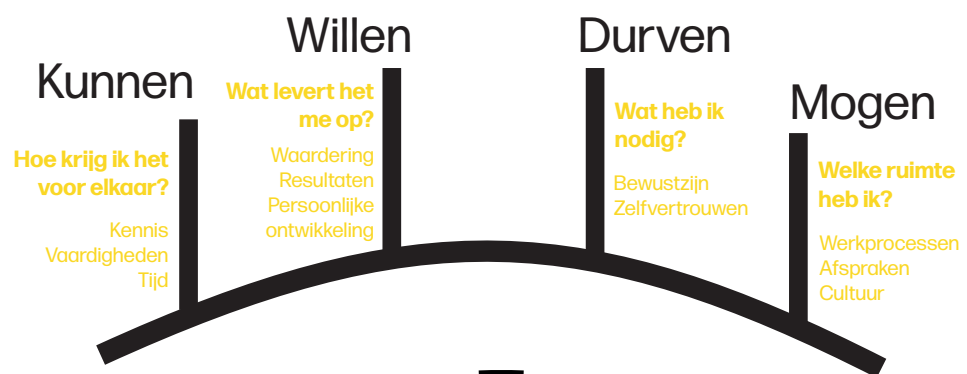

Klik voor hulpvragen om in gesprek te gaan vanuit jouw brede blik

De **leefvelden** die je hiernaast ziet zijn een **hulpmiddel** voor je **brede blik**.  
De stappen:  
• Connectie van mens tot mens  
• Stel je mening uit, focus op waarnemen (mening vs. feit)  
• Neem waar vanuit de leefvelden, stel neutrale vragen, voorkom aannames

Klik voor de brede blik waarder. Deze geeft je een snel overzicht van de leefvelden.

**Ieder mens kan groeien!**  
De **groeidriehoek** vertelt je welke ingrediënten daarvoor nodig zijn.  
De groeidriehoek is voor jou een hulpmiddel om de situatie van een inwoner zo breed mogelijk te benaderen. Of om te checken of je werkt aan een duurzame oplossing in plaats van een oplossing voor de korte termijn.

Ik zie, ik zie wat jij **ook** niet ziet!

Klik voor het afwegingskader voor duurzaam maatwerk

De **uitdaging van maatwerk**  
Gebruik het afwegingskader om maatwerk te zoeken en te onderbouwen

- Luisteren
- Samenvatten
- Doorvragen